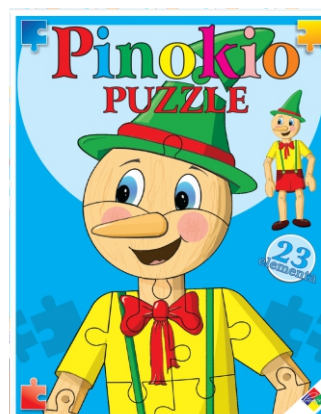

POVRĆE-LUK
03.12.00

POVRĆE-KRASTAVAC
03.13.00

BELI MEDA
03.15.00

PANDA
03.16.00

PINOKIO
03.19.00

DA SE IGRAMO
03.07.00

ZIMSKE RADOSTI
03.17.00

MAŠA I RAŠA
03.18.00